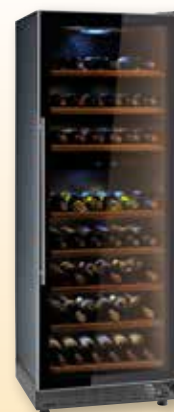

Cantina vino 96/182 bottiglie

CA96

1.450,00

CA182

1.800,00

2 zone refrigerate da 5°-12°C/12°-22°C con serratura

DIMENSIONI	Modello	Watt	Listino	Prezzo
595x590xh1640mm	CA96	150	€2.423,41	€ 1.450,00
595x760xh1800mm	CA182	160	€3.047,62	€ 1.800,00