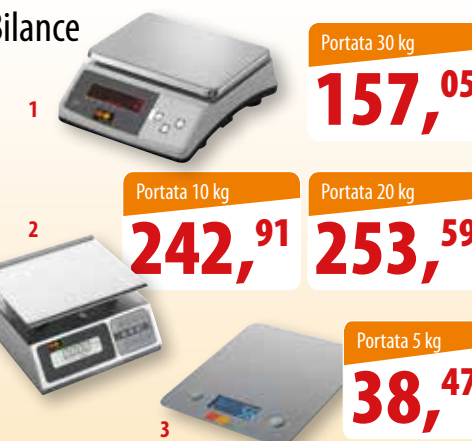

1.390,³⁹

RS496

200W
20/25 arance al minuto

Frullino frappé

646,93 €

438,³⁹

DIMENSIONI	Modello	Watt	Listino	Prezzo
1 300 x 195 x h 485 mm	MIXER2	100+100	€646,93	€ 438,39
2 150 x 195 x h 485 mm	FR100	100	€332,24	€ 230,64

332,24 €

230,⁶⁴

Forno elettrico

258,04 €

154,⁸³

DIMENSIONI	Modello	Watt	Listino	Prezzo
1 440 x 240 x h 290 mm	FOR1P-WT	1700	€258,05	€ 154,83
2 440 x 240 x h 390 mm	FOR2P-WT	3000	€416,75	€ 250,05

416,75 €

250,⁰⁵

Bilance

Portata 30 kg

157,⁰⁵

Portata 10 kg

242,⁹¹

Portata 20 kg

253,⁵⁹

Portata 5 kg

38,⁴⁷

DIMENSIONI	Modello	Portata Kg	Listino	Prezzo
1 255 x 300 x h 110 mm	BLE30	30	€255,93	€ 157,05
2 248 x 253 x h 132 mm	BLE10X	10	€366,11	€ 242,91
	BLE20X	20	€385,45	€ 253,59
3 186 x 217 x h 16 mm	BLESFI	5	€64,11	€ 38,47